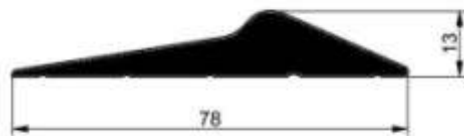

Torteile-Online

KW 31

Gummiboden- Schwelle 78x13mm

- Abmessung: 78x13mm
- Schwarz
- Verklebung am Boden
- Kleber separat erhältlich
- verdrängt Wasser

Weitere Informationen
finden Sie in unserem
Online-Shop auf
www.torteile-online.de